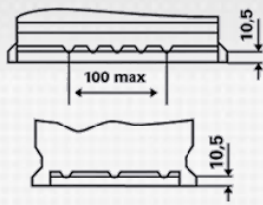

SILVER DYNAMIC

Principales ventajas

Diseñada según los más altos estándares alemanes

Rejilla PowerFrame® patentada para la máxima potencia de arranque, una recarga rápida y mayor resistencia a la corrosión.

Cumple con todos los criterios originales del fabricante del automóvil

Para más información, visite www.varta-automotive.com

INFORMACIÓN PARA PEDIDOS

Código Europeo (ETN):	574 402 075
N° artículo:	574 402 075 316 2
Referencia Comercial:	E38
Código de barras:	4016987119792
Código UK:	100
Unidad de embalaje:	1
Unidades por palet:	48

INFORMACIÓN TÉCNICA

Tensión [V]:	12	Sujeción:	B13
Capacidad de batería [Ah]:	74	Esquema:	0
Corriente de prueba en frío, NE [A]:	750	Tipo de borne:	1
Longitud [mm]:	278	Tamaño de la carcasa:	T6/LBN3
Ancho [mm]:	175	Peso llena y cargada (kg):	17,11
Altura [mm]:	175		

B13

0