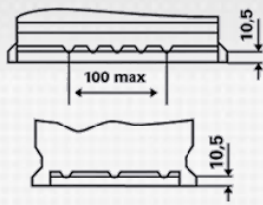

SILVER DYNAMIC

Principales ventajas

Diseñada según los más altos estándares alemanes

Rejilla PowerFrame® patentada para la máxima potencia de arranque, una recarga rápida y mayor resistencia a la corrosión.

Cumple con todos los criterios originales del fabricante del automóvil

Para más información, visite www.varta-automotive.com

INFORMACIÓN PARA PEDIDOS

Código Europeo (ETN):	563 401 061
N° artículo:	563 401 061 316 2
Referencia Comercial:	D39
Código de barras:	4016987119761
Código UK:	077
Unidad de embalaje:	1
Unidades por palet:	63

INFORMACIÓN TÉCNICA

Tensión [V]:	12	Sujeción:	B13
Capacidad de batería [Ah]:	63	Esquema:	1
Corriente de prueba en frío, NE [A]:	610	Tipo de borne:	1
Longitud [mm]:	242	Tamaño de la carcasa:	H5R/LN2R
Ancho [mm]:	175	Peso llena y cargada (kg):	14,78
Altura [mm]:	190		

B13

1