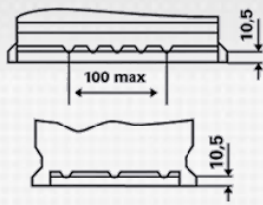

SILVER DYNAMIC

Principales ventajas

Diseñada según los más altos estándares alemanes

Rejilla PowerFrame® patentada para la máxima potencia de arranque, una recarga rápida y mayor resistencia a la corrosión.

Cumple con todos los criterios originales del fabricante del automóvil

Para más información, visite www.varta-automotive.com

INFORMACIÓN PARA PEDIDOS

Código Europeo (ETN):	554 400 053
N° artículo:	554 400 053 316 2
Referencia Comercial:	C30
Código de barras:	4016987119730
Código UK:	012
Unidad de embalaje:	1
Unidades por palet:	72

INFORMACIÓN TÉCNICA

Tensión [V]:	12	Sujeción:	B13
Capacidad de batería [Ah]:	54	Esquema:	0
Corriente de prueba en frío, NE [A]:	530	Tipo de borne:	1
Longitud [mm]:	207	Tamaño de la carcasa:	H4/LN1
Ancho [mm]:	175	Peso llena y cargada (kg):	12,38
Altura [mm]:	190		

B13

0