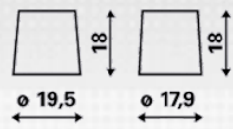

INFORMACIÓN TÉCNICA

Tensión [V]:	12	Sujeción:	B00
Capacidad de batería [Ah]:	100	Esquema:	0
Corriente de prueba en frío, NE [A]:	600	Tipo de borne:	1
Longitud [mm]:	413	Tamaño de la carcasa:	D
Ancho [mm]:	175	Peso llena y cargada (kg):	26,74
Altura [mm]:	220		

PLANOS

B00

0

1

∅ 19,5

∅ 17,9

pos.

neg.