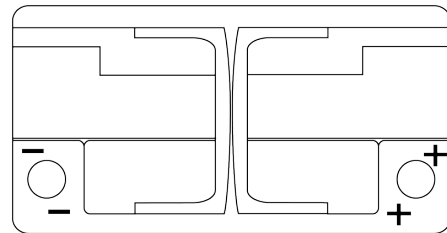

**Descripción general del producto**

Baterías para Coches

**EFB EL800**

Referencia comercial	EL800
Technology	EFB
EAN/GTIN	3661024035705
Voltaje	12 V
Capacidad	80 Ah
CCA (A)	800 A
Longitud	315 mm
Anchura	175 mm
Altura	190 mm
Tamaño recipiente	L04
Esquema (Polaridad)	ETN 0
Tipo de terminal	EN taper post
Talón	B13
Peso (sujeto a variaciones)	22.10 kg

**Esquema (Polaridad)**

**Tipo de terminal**

Ø19.5

Ø179

Positive Terminal

Negative Terminal

**Talón**

El diseño, las características y las especificaciones están sujetos a cambios sin previo aviso. Nos eximimos de responsabilidad, de cualquier representación o garantía, expresa o implícita, con respecto a los datos o recomendaciones, y en ningún caso seremos responsables de ninguna reclamación por pérdida o daño que haya surgido como resultado. Es posible que algunos productos no estén disponibles en su mercado local.