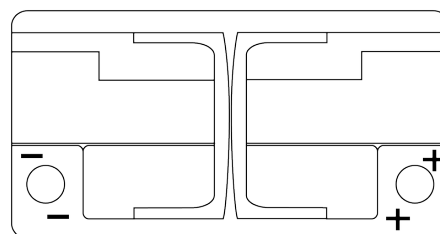

Esquema (Polaridad)

Tipo de terminal

Talón

El diseño, las características y las especificaciones están sujetos a cambios sin previo aviso. Nos eximimos de responsabilidad, de cualquier representación o garantía, expresa o implícita, con respecto a los datos o recomendaciones, y en ningún caso seremos responsables de ninguna reclamación por pérdida o daño que haya surgido como resultado. Es posible que algunos productos no estén disponibles en su mercado local.