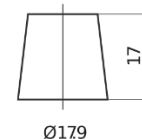

Tipo de terminal

Positive Terminal