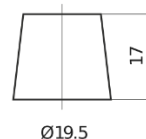

Tipo de terminal

Positive Terminal