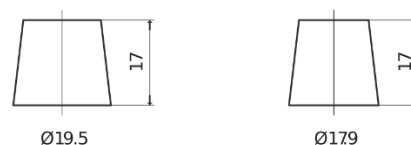

Descripción general del producto

Baterías para Coches

EFB EL700

Referencia comercial	EL700
Technology	EFB
EAN/GTIN	3661024035699
Voltaje	12 V
Capacidad	70 Ah
CCA (A)	760 A
Longitud	278 mm
Anchura	175 mm
Altura	190 mm
Tamaño recipiente	L03
Esquema (Polaridad)	ETN 0
Tipo de terminal	EN taper post
Talón	B13
Peso (sujeto a variaciones)	19.30 kg

Esquema (Polaridad)

Tipo de terminal

Positive Terminal

Negative Terminal

Talón

El diseño, las características y las especificaciones están sujetos a cambios sin previo aviso. Nos eximimos de responsabilidad, de cualquier representación o garantía, expresa o implícita, con respecto a los datos o recomendaciones, y en ningún caso seremos responsables de ninguna reclamación por pérdida o daño que haya surgido como resultado. Es posible que algunos productos no estén disponibles en su mercado local.