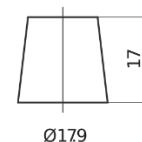

Tipo de terminal

Positive Terminal

Negative Terminal