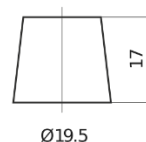

Tipo de terminal

Positive Terminal

Negative Terminal