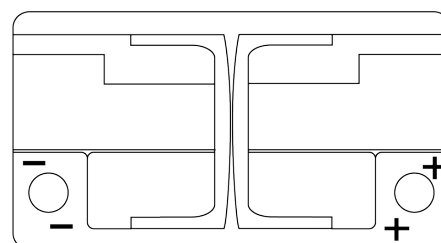

### EFB EL652

Referencia comercial	EL652
Technology	EFB
EAN/GTIN	3661024036542
Voltaje	12 V
Capacidad	65 Ah
CCA (A)	650 A
Longitud	278 mm
Anchura	175 mm
Altura	175 mm
Tamaño recipiente	LB3
Esquema (Polaridad)	ETN 0
Tipo de terminal	EN taper post
Talón	B13
Peso (sujeto a variaciones)	16.20 kg

#### Esquema (Polaridad)