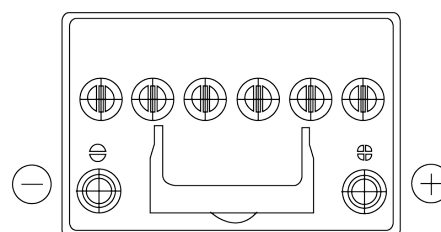

Descripción general del producto

Baterías para Coches

EFB EL604

| | |
|-----------------------------|---------------|
| Referencia comercial | EL604 |
| Technology | EFB |
| EAN/GTIN | 3661024036566 |
| Voltaje | 12 V |
| Capacidad | 60 Ah |
| CCA (A) | 520 A |
| Longitud | 230 mm |
| Anchura | 173 mm |
| Altura | 222 mm |
| Tamaño recipiente | D23 |
| Esquema (Polaridad) | ETN 0 |
| Tipo de terminal | EN taper post |
| Talón | B0 |
| Peso (sujeto a variaciones) | 15.80 kg |

Esquema (Polaridad)

Tipo de terminal

Positive Terminal

Negative Terminal

Talón

El diseño, las características y las especificaciones están sujetos a cambios sin previo aviso. Nos eximimos de responsabilidad, de cualquier representación o garantía, expresa o implícita, con respecto a los datos o recomendaciones, y en ningún caso seremos responsables de ninguna reclamación por pérdida o daño que haya surgido como resultado. Es posible que algunos productos no estén disponibles en su mercado local.