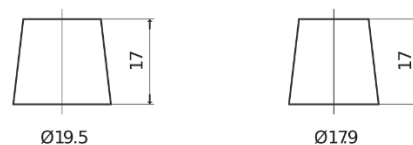

Descripción general del producto

Baterías para Coches

EFB EL604

| | |
|-----------------------------|---------------|
| Referencia comercial | EL604 |
| Technology | EFB |
| EAN/GTIN | 3661024036566 |
| Voltaje | 12 V |
| Capacidad | 60 Ah |
| CCA (A) | 520 A |
| Longitud | 230 mm |
| Anchura | 173 mm |
| Altura | 222 mm |
| Tamaño recipiente | D23 |
| Esquema (Polaridad) | ETN 0 |
| Tipo de terminal | EN taper post |
| Talón | B0 |
| Peso (sujeto a variaciones) | 15.80 kg |

Esquema (Polaridad)

Tipo de terminal

Positive Terminal

Negative Terminal

Talón

El diseño, las características y las especificaciones están sujetos a cambios sin previo aviso. Nos eximimos de responsabilidad, de cualquier representación o garantía, expresa o implícita, con respecto a los datos o recomendaciones, y en ningún caso seremos responsables de ninguna reclamación por pérdida o daño que haya surgido como resultado. Es posible que algunos productos no estén disponibles en su mercado local.