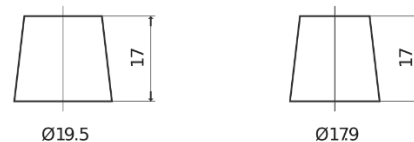

**Descripción general del producto**

Baterías para Marina y ocio

**Equipment GEL ES1300**

Referencia comercial	ES1300
Technology	GEL
EAN/GTIN	3661024035781
Voltaje	12 V
Capacidad	120 Ah
Watt hour	1300 Wh
Longitud	345 mm
Anchura	171 mm
Altura	283 mm
Tamaño recipiente	D03
Esquema (Polaridad)	ETN 0
Tipo de terminal	EN taper post
Talón	B0
Peso (sujeto a variaciones)	37.50 kg

**Esquema (Polaridad)**

**Tipo de terminal**

**Talón**

El diseño, las características y las especificaciones están sujetos a cambios sin previo aviso. Nos eximimos de responsabilidad, de cualquier representación o garantía, expresa o implícita, con respecto a los datos o recomendaciones, y en ningún caso seremos responsables de ninguna reclamación por pérdida o daño que haya surgido como resultado. Es posible que algunos productos no estén disponibles en su mercado local.