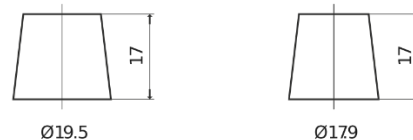

**Descripción general del producto**

Baterías para Marina y ocio

**Equipment ET1300**

Referencia comercial	ET1300
Technology	Flooded
EAN/GTIN	3661024035880
Voltaje	12 V
Capacidad	180 Ah
CCA (A)	900 A
Watt hour	1300 Wh
Longitud	513 mm
Anchura	223 mm
Altura	223 mm
Tamaño recipiente	D05
Esquema (Polaridad)	ETN 3
Tipo de terminal	EN taper post
Talón	B0
Peso (sujeto a variaciones)	49.70 kg

**Esquema (Polaridad)**

**Tipo de terminal**

Positive Terminal

Negative Terminal

**Talón**

El diseño, las características y las especificaciones están sujetos a cambios sin previo aviso. Nos eximimos de responsabilidad, de cualquier representación o garantía, expresa o implícita, con respecto a los datos o recomendaciones, y en ningún caso seremos responsables de ninguna reclamación por pérdida o daño que haya surgido como resultado. Es posible que algunos productos no estén disponibles en su mercado local.