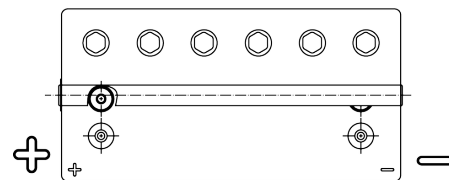

Descripción general del producto

Baterías para Marina y ocio

Start AGM EM960

Referencia comercial	EM960
Technology	AGM
EAN/GTIN	3661024036016
Voltaje	12 V
Capacidad	100 Ah
CCA (A)	800 A
MCA	960
Longitud	330 mm
Anchura	173 mm
Altura	240 mm
Tamaño recipiente	G31
Esquema (Polaridad)	ETN 1
Tipo de terminal	SAE M 3/8" taper&stud
Talón	B0
Peso (sujeto a variaciones)	31.00 kg

Esquema (Polaridad)**Tipo de terminal****Talón**

El diseño, las características y las especificaciones están sujetos a cambios sin previo aviso. Nos eximimos de responsabilidad, de cualquier representación o garantía, expresa o implícita, con respecto a los datos o recomendaciones, y en ningún caso seremos responsables de ninguna reclamación por pérdida o daño que haya surgido como resultado. Es posible que algunos productos no estén disponibles en su mercado local.