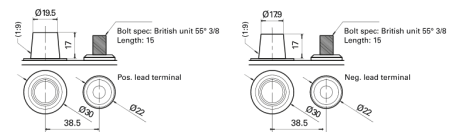

Descripción general del producto

Baterías para Marina y ocio

Start AGM EM960

Referencia comercial	EM960
Technology	AGM
EAN/GTIN	3661024036016
Voltaje	12 V
Capacidad	100 Ah
CCA (A)	800 A
MCA	960
Longitud	330 mm
Anchura	173 mm
Altura	240 mm
Tamaño recipiente	G31
Esquema (Polaridad)	ETN 1
Tipo de terminal	SAE M 3/8" taper&stud
Talón	B0
Peso (sujeto a variaciones)	31.00 kg

Esquema (Polaridad)**Tipo de terminal****Talón**

El diseño, las características y las especificaciones están sujetos a cambios sin previo aviso. Nos eximimos de responsabilidad, de cualquier representación o garantía, expresa o implícita, con respecto a los datos o recomendaciones, y en ningún caso seremos responsables de ninguna reclamación por pérdida o daño que haya surgido como resultado. Es posible que algunos productos no estén disponibles en su mercado local.