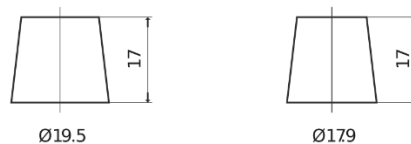

Descripción general del producto

Baterías para Marina y ocio

Start EN750

Referencia comercial	EN750
Technology	Flooded
EAN/GTIN	3661024036085
Voltaje	12 V
Capacidad	74 Ah
CCA (A)	680 A
MCA	750
Longitud	278 mm
Anchura	175 mm
Altura	190 mm
Tamaño recipiente	L03
Esquema (Polaridad)	ETN 0
Tipo de terminal	EN taper post
Talón	B13
Peso (sujeto a variaciones)	16.60 kg

Esquema (Polaridad)

Tipo de terminal

Positive Terminal

Negative Terminal

Talón

El diseño, las características y las especificaciones están sujetos a cambios sin previo aviso. Nos eximimos de responsabilidad, de cualquier representación o garantía, expresa o implícita, con respecto a los datos o recomendaciones, y en ningún caso seremos responsables de ninguna reclamación por pérdida o daño que haya surgido como resultado. Es posible que algunos productos no estén disponibles en su mercado local.